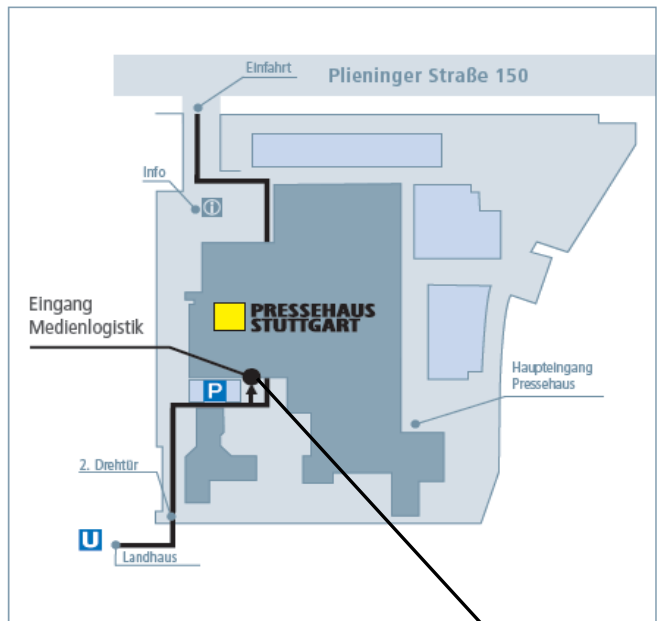

Anfahrt BWPOST GmbH & Co. KG

BWPOST GmbH & Co. KG

Mit öffentlichen Verkehrsmitteln

Vom Hauptbahnhof Stuttgart

- ☒ Stadtbahn U5 oder U6 bis Haltestelle Möhringen Bahnhof
- ☒ umsteigen in Linie U3 Richtung Plieningen bis Haltestelle Landhaus (ca. 30 Minuten)
- ☒ von der Haltestelle Landhaus links den Weg entlang Richtung Pressehaus Stuttgart (zweite Drehtür)
- ☒ S-Bahn-Linie S1, S2 oder S3 bis Haltestelle Vaihingen
- ☒ umsteigen in Stadtbahn U3 Richtung Plieningen bis Haltestelle Landhaus (ca. 30 Minuten)
- ☒ von der Haltestelle Landhaus links den Weg entlang Richtung Pressehaus Stuttgart (zweite Drehtür)
- ☒ Taxi (ca. 20 Minuten)

Vom Flughafen Stuttgart

- ☒ S-Bahn-Linie S2 oder S3 bis Haltestelle Vaihingen
- ☒ umsteigen in Stadtbahn U3 Richtung Plieningen bis Haltestelle Landhaus (ca. 35 Minuten)
- ☒ von der Haltestelle Landhaus links den Weg entlang Richtung Pressehaus Stuttgart (zweite Drehtür)
- ☒ Buslinie 809 bis Haltestelle Landhaus (ca. 10 Minuten)
- ☒ von der Haltestelle Landhaus an der U-Bahn-Haltestelle Landhaus links den Weg entlang Richtung Pressehaus Stuttgart (zweite Drehtür)
- ☒ Taxi (ca. 10 Minuten)