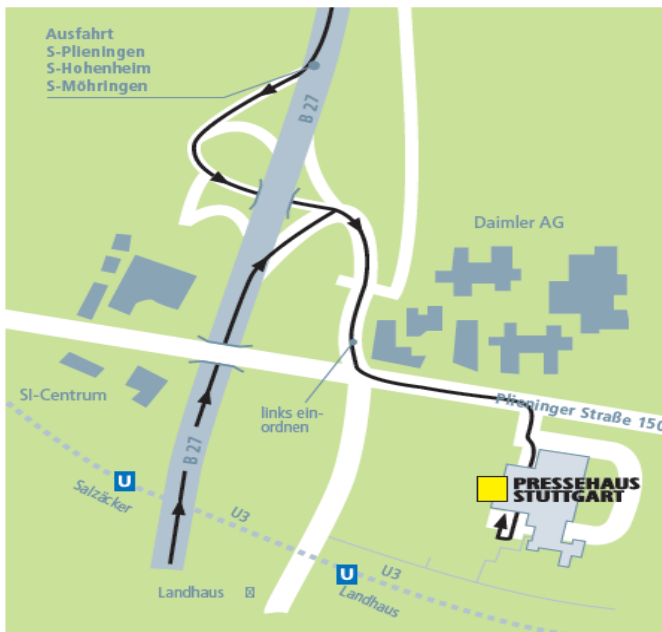

Anfahrt BWPOST GmbH & Co. KG

BWPOST GmbH & Co. KG

Mit öffentlichen Verkehrsmitteln

Vom Hauptbahnhof Stuttgart

- ☒ Stadtbahn U5 oder U6 bis Haltestelle Möhringen Bahnhof
- ☒ umsteigen in Linie U3 Richtung Plieningen bis Haltestelle Landhaus (ca. 30 Minuten)
- ☒ von der Haltestelle Landhaus links den Weg entlang Richtung Pressehaus Stuttgart (zweite Drehtür)
- ☒ S-Bahn-Linie S1, S2 oder S3 bis Haltestelle Vaihingen
- ☒ umsteigen in Stadtbahn U3 Richtung Plieningen bis Haltestelle Landhaus (ca. 30 Minuten)
- ☒ von der Haltestelle Landhaus links den Weg entlang Richtung Pressehaus Stuttgart (zweite Drehtür)
- ☒ Taxi (ca. 20 Minuten)

Vom Flughafen Stuttgart

- ☒ S-Bahn-Linie S2 oder S3 bis Haltestelle Vaihingen
- ☒ umsteigen in Stadtbahn U3 Richtung Plieningen bis Haltestelle Landhaus (ca. 35 Minuten)
- ☒ von der Haltestelle Landhaus links den Weg entlang Richtung Pressehaus Stuttgart (zweite Drehtür)
- ☒ Buslinie 809 bis Haltestelle Landhaus (ca. 10 Minuten)
- ☒ von der Haltestelle Landhaus an der U-Bahn-Haltestelle Landhaus links den Weg entlang Richtung Pressehaus Stuttgart (zweite Drehtür)
- ☒ Taxi (ca. 10 Minuten)